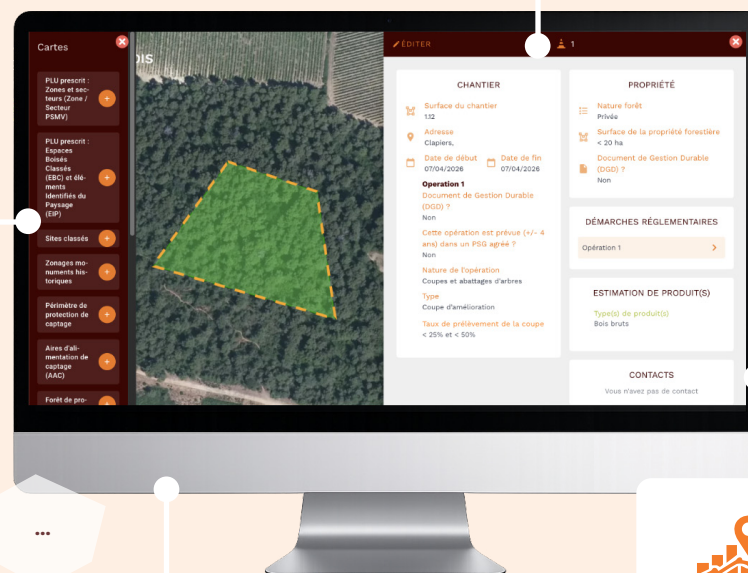

**REGLOBOIS**

**Simplifiez et optimisez la  
conformité réglementaire de vos  
coupes de bois**

 **DÉMARCHES RÉGLEMENTAIRES**

 **RDUE**

 **SUIVI DES PRODUITS**

 **SUIVI DES CHANTIERS**

[www.reglobois.com](http://www.reglobois.com)

# Pilotez vos chantiers en un coup d'oeil

- **Cartographie intelligente** : zonages environnementaux, eau, urbanisme, patrimoine...
- Données **centralisées** et **automatisées**
- **Accès immédiat** à vos démarches

## Comprenez vos démarches réglementaires

Repérez rapidement les démarches réglementaires liées aux caractéristiques et à la localisation de chaque coupe de bois.

Localisation ?

Essences ?

Surface ?

Taux de coupe ?